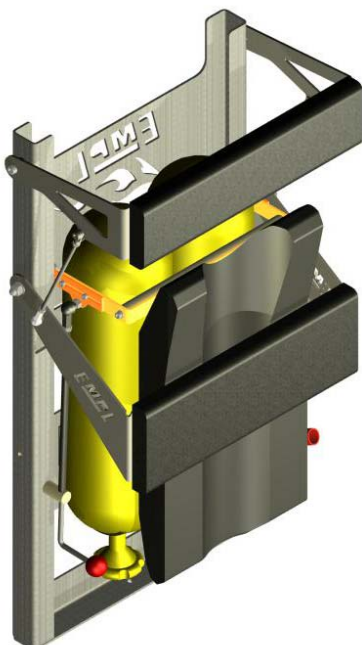

Atenschutzkomforthalterung made by EMPL

Feuerwehr
Fire Fighting

Optimale Rückenstabilisierung!

Einfachst auf jeden
Pressluftatmertyp einstellbar!

- Stabile Leichtbauweise
- Einbau in und gegen die Fahrtrichtung möglich!