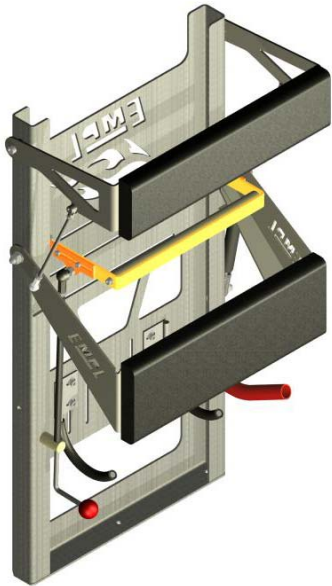

Atenschutzkomforthalterung made by EMPL

Feuerwehr
Fire Fighting

Optimale Rückenstabilisierung!

Einfachst auf jeden
Pressluftatmertyp einstellbar!

- Stabile Leichtbauweise
- Einbau in und gegen die Fahrtrichtung möglich!