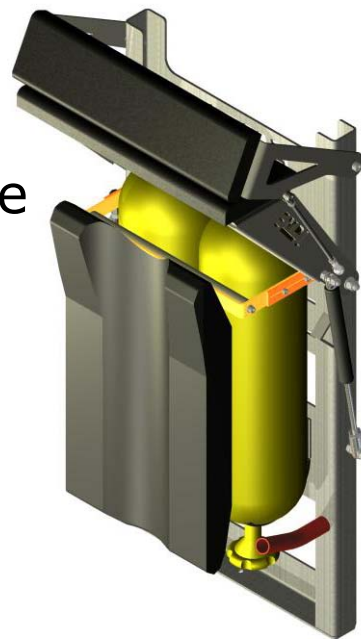

Atenschutzkomforthalterung made by EMPL

Feuerwehr
Fire Fighting

Optimale Rückenstabilisierung!

Einfachst auf jeden
Pressluftatmertyp einstellbar!

- Stabile Leichtbauweise
- Einbau in und gegen die Fahrtrichtung möglich!